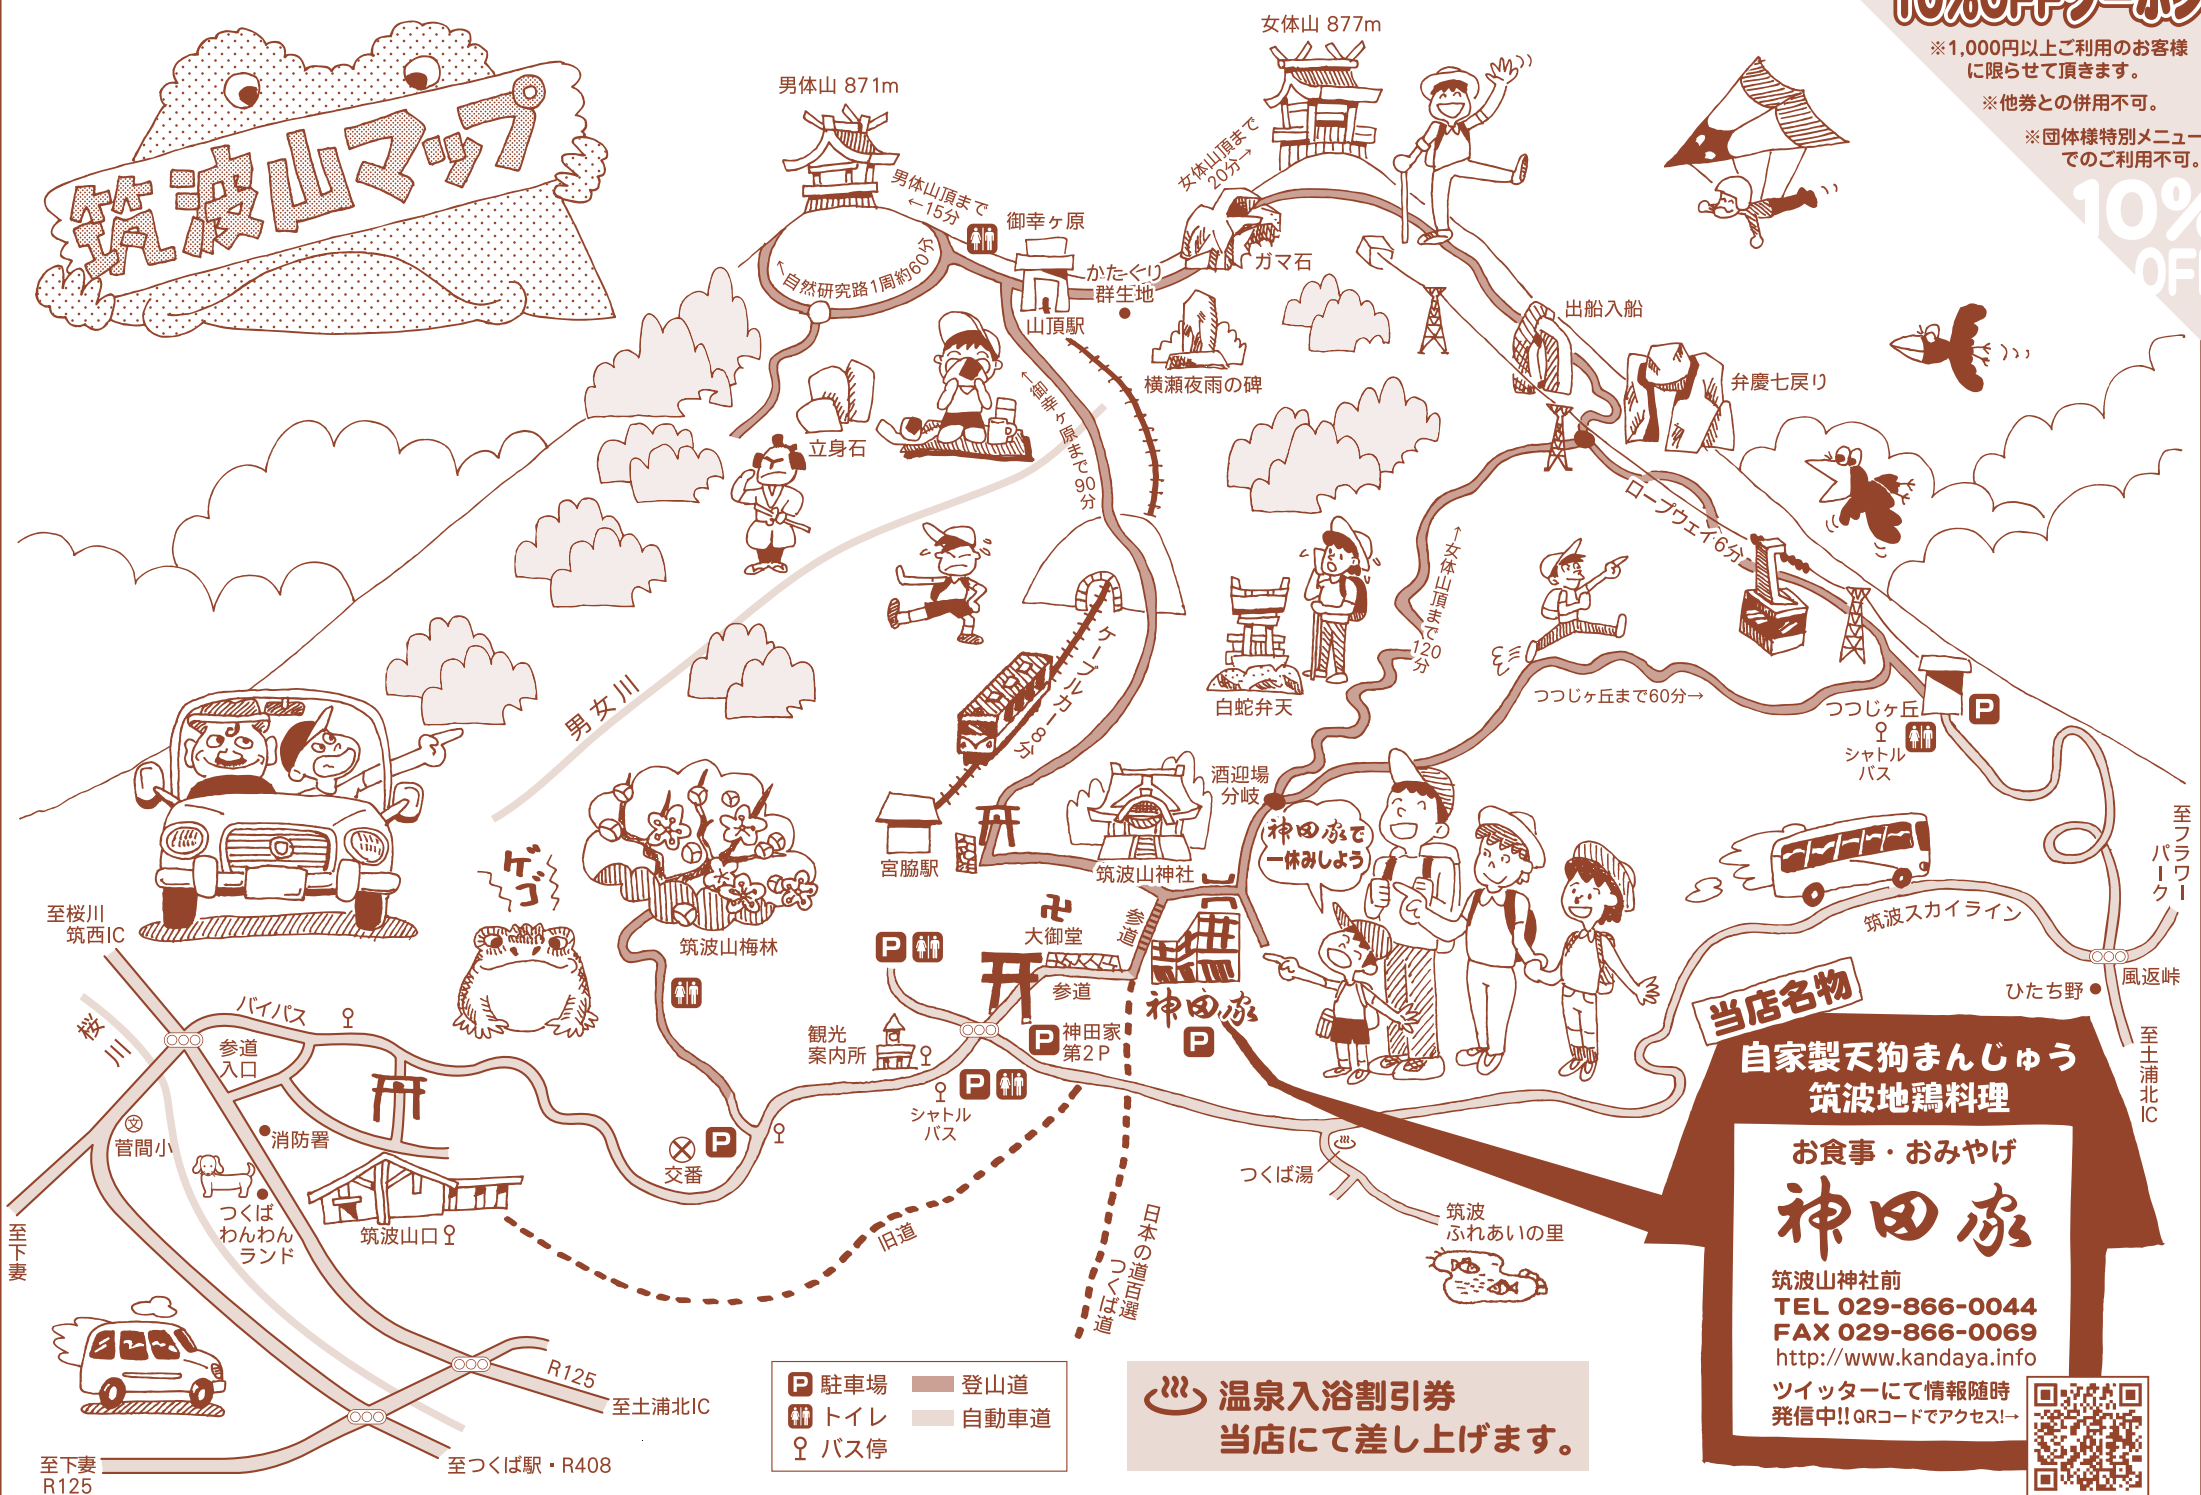

# 筑波山マップ

**10%OFFクーポン**

※1,000円以上ご利用のお客様に限らせて頂きます。

※他券との併用不可。

※団体様特別メニューでのご利用不可。

**10%OFF**

**当店名物**  
**自家製天狗まんじゅう**  
**筑波地鶏料理**

お食事・おみやげ  
**神田家**

筑波山神社前  
 TEL 029-866-0044  
 FAX 029-866-0069  
<http://www.kandaya.info>

ツイッターにて情報随時  
 発信中!! QRコードでアクセス!

**温泉入浴割引券**  
 当店にて差し上げます。

- 駐車場
- トイレ
- バス停
- 登山道
- 自動車道

至下妻 R125  
 至つくば駅・R408  
 至土浦北IC

至フナクリ  
 風返峠  
 至土浦北IC